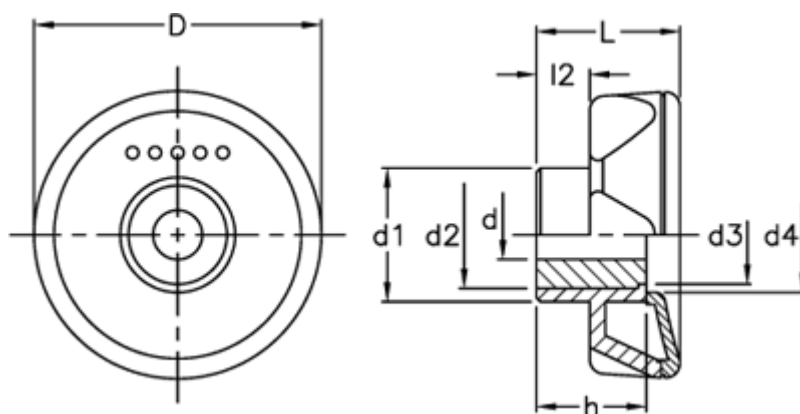

Varenummer: 23052206164
Beskrivelse: E+G Drejeknop
ELK.70-FP A12-C4, gul dækkappe

Mål

D	= 70	l2 = 13
d1	= 32.5	
d2	= 26	
d3	= 24.0	
d4	= 28	
d H7	= 12	
h	= 27	
L	= 35	